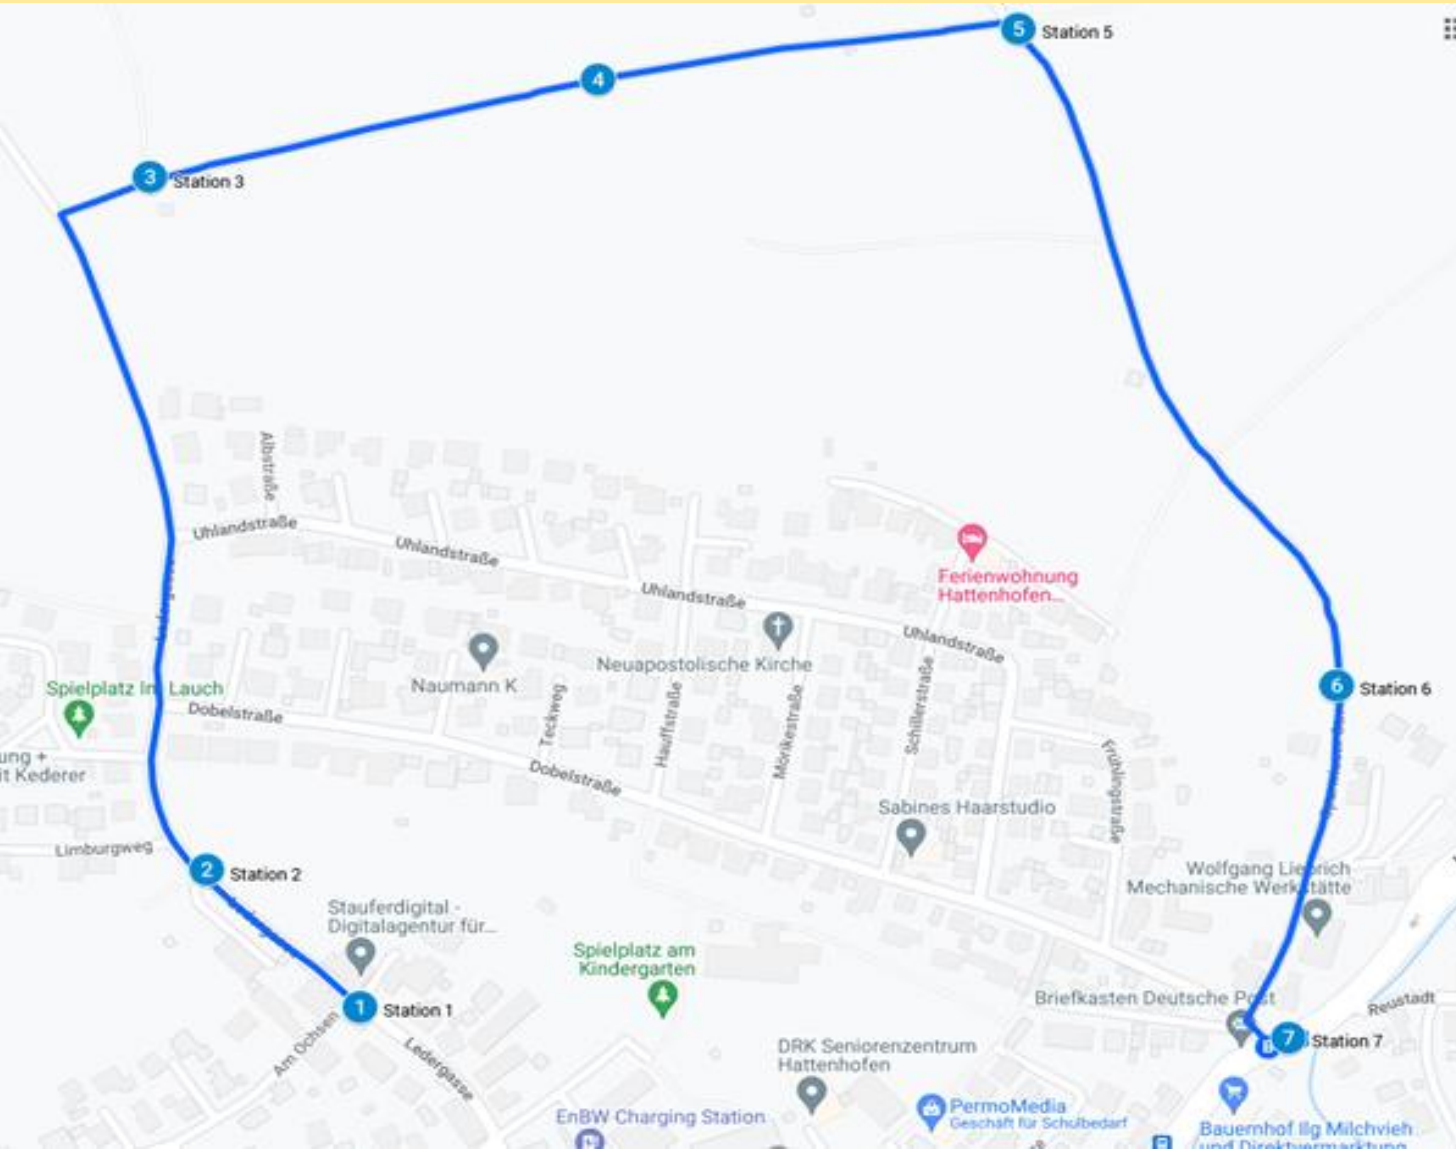

Wegbeschreibung Osterweg

Die Strecke führt von der Lederergasse, über die Felder zum Sauerbrunnen.

Die Strecke ist knapp 2 km lang und auch für Kinderwagen sehr gut geeignet.